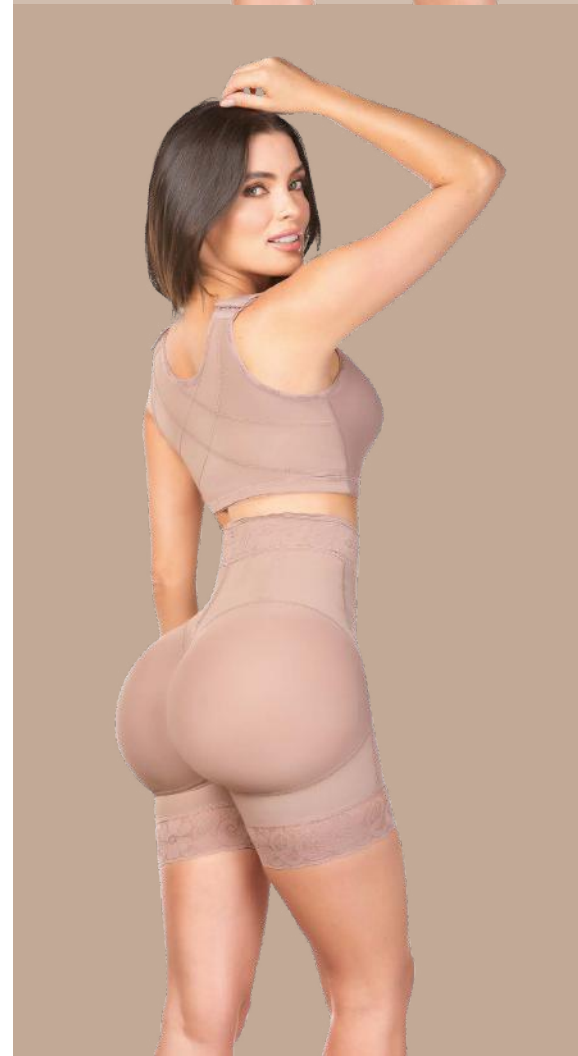

Short con broches

Ref: 5156B

TIPO: Faja reloj de arena.
NIVEL DE COMPRESION: Alta.
USO RECOMENDADO: Ideal para uso diario,
postquirurgico, posparto.

BENEFICIOS:

- Short de talle alto.
- Reduce medidas de cintura, abdomen y cadera.
- 3 broches centrales para mayor ajuste y control.
- Diseño especial en los gluteos para mayor realce.
- 9 varillas cortas en espiral flexibles.
- Cierre perineal para mayor comodidad.
- Encaje siliconado en pierna

TALLAS DISPONIBLES:

XS - S - M - L - XL - 2XL - 3X

COLOR:

POWERNET
LYCRA

3 HOOKS

COMPRESIÓN
ALTA

CIERRE
PERINEAL

ANN CHERY®