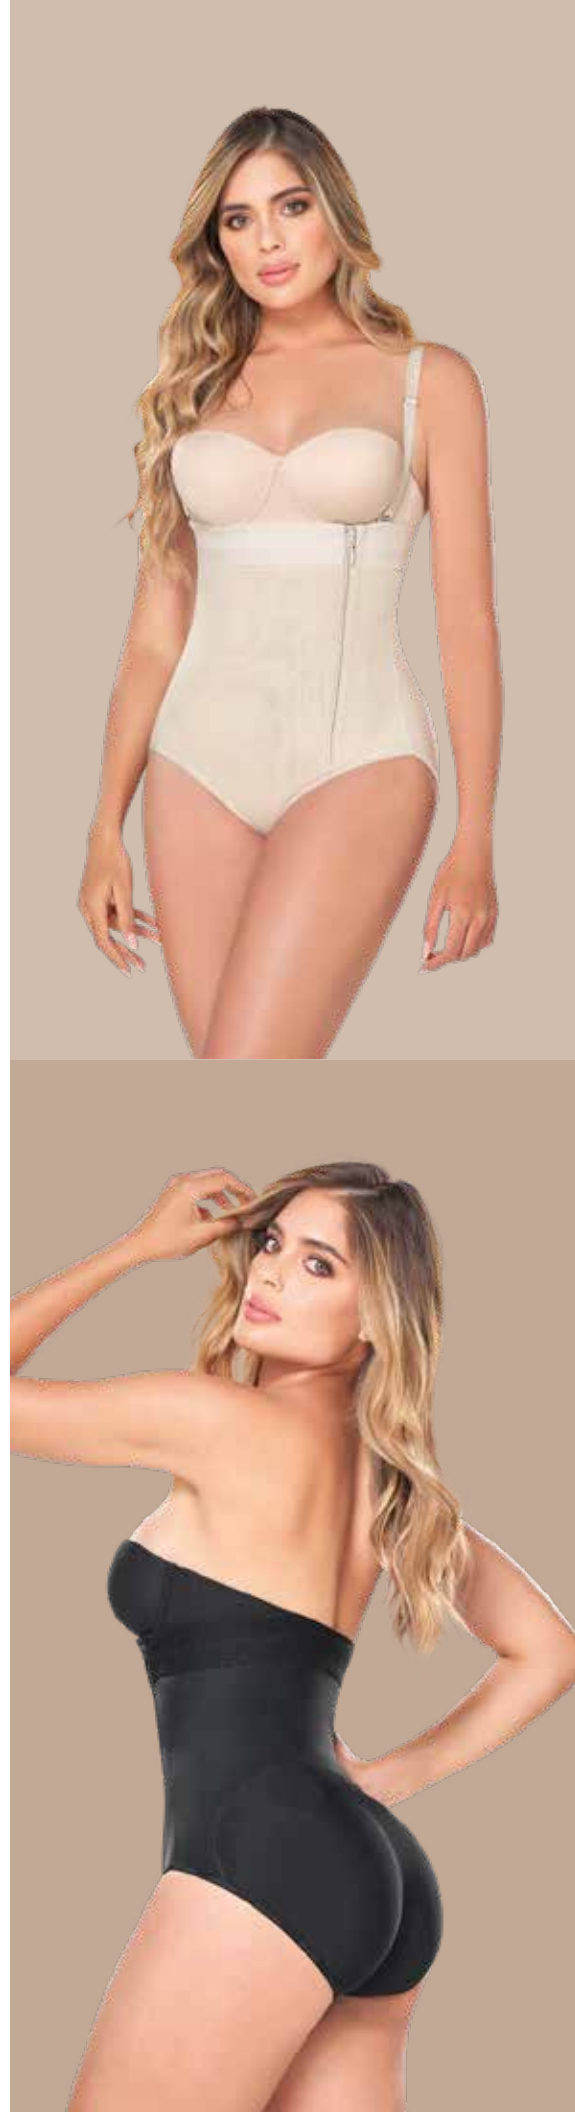

Fiorella

Ref. 1043

TIPO: Body panty

NIVEL DE COMPRESION: Alta.

USO RECOMENDADO: Ideal para uso diario, postquirurgico y posparto.

BENEFICIOS:

- Reduce medidas de cintura y abdomen.
- Diseño strapless.
- Tiras ajustables y removibles.
- Cierre lateral con broches internos.
- Diseño en los gluteos para mayor realce.

TALLAS DISPONIBLES:

XS - S - M - L - XL - 2XL - 3XL

COLOR:

POWERNET
LYCRA

ANN CHERY®

MADE IN COLOMBIA