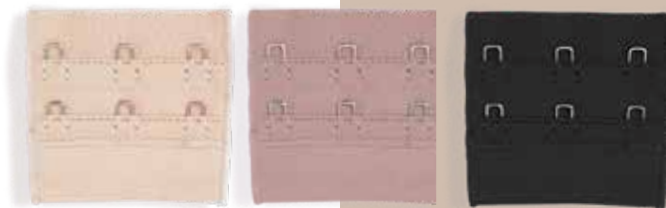

# Extension Abrochadura Ref. 7201

TIPO: 3 Broches

PAQUETE: 1 Par (1 color a elegir)

PAQUETE: 3 Pares (Beige, cocoa y negro)

COLOR: 

TIPO: 2 Broches

PAQUETE: 1 Par (1 color a elegir)

PAQUETE: 3 Pares (Beige, cocoa y negro)

COLOR: 